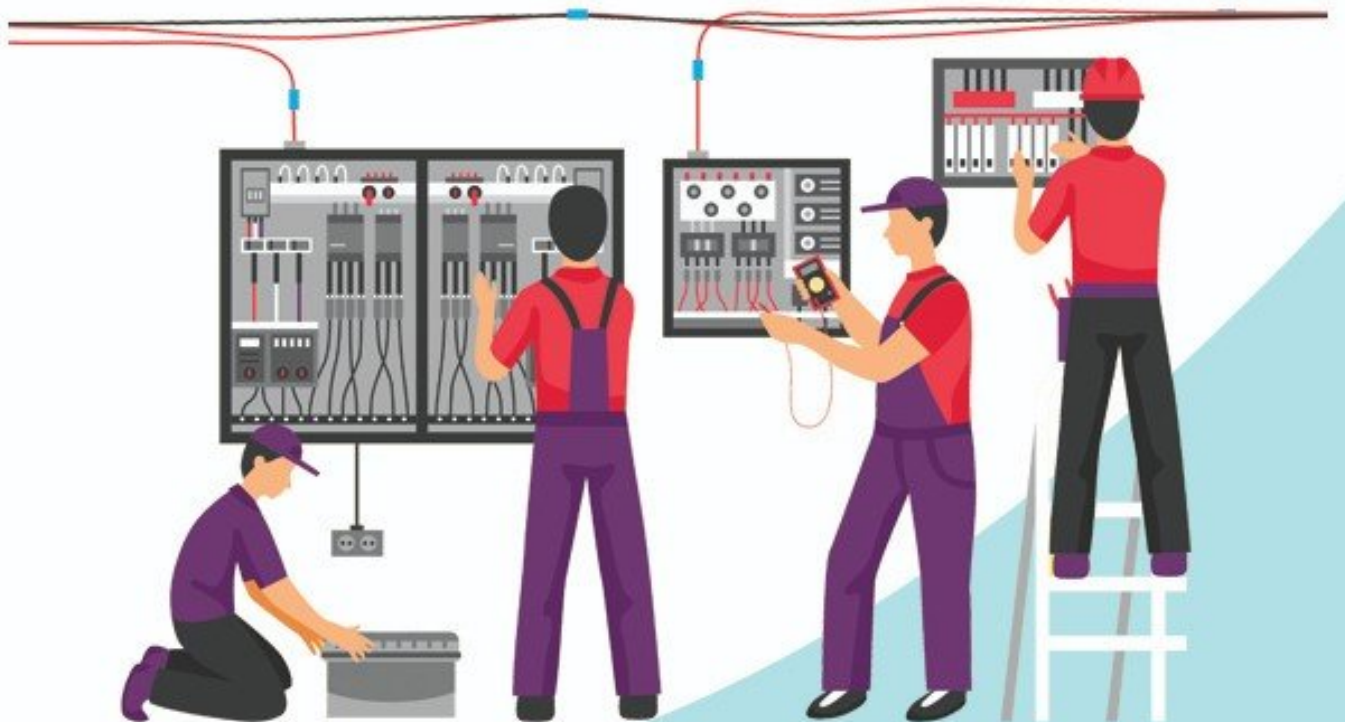

تنظیمات نرم افزاری جهت آسانسورهای
دودرب و فواصل خیلی کوتاه و بلند

کامپکت آلتکس دارای سیستم
نجات اضطراری آنلاین
بدون خاموش شدن تابلو

مقاوم در برابر نویز

All in one
حمل و نصب آسان
ابعاد کوچک و وزن پایین
کاهش هزینه های حمل و نقل