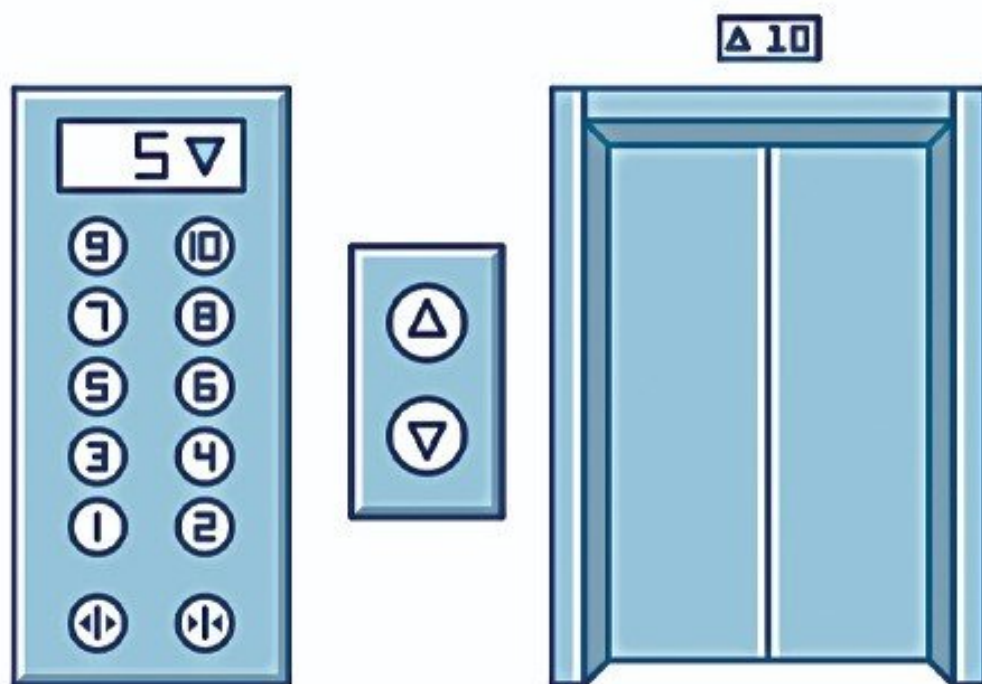

در تمام محصولات آلتون آسانسور
قابلیت کنسل کردن درخواست
به محض فشردن مجدد شستی
در طبقه و حتی در حین حرکت
وجود دارد