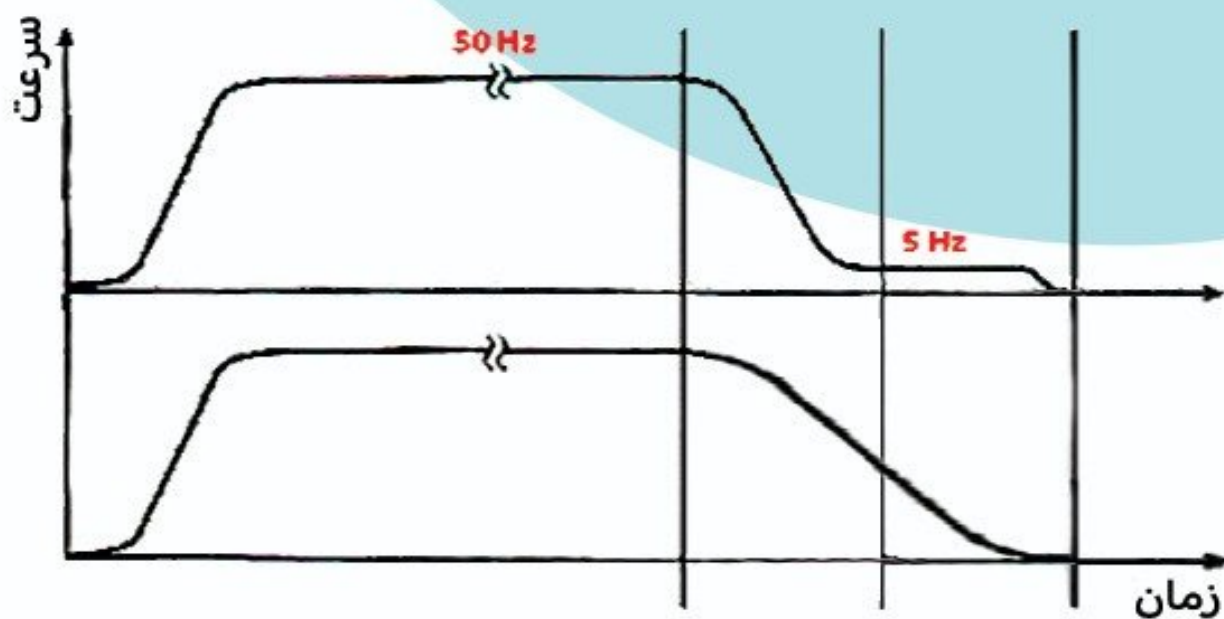

دارای مکانیزم STO مطابق با
آخرین استاندارد اروپا

**بکارگیری هوش مصنوعی در تنظیم
سرعت و شتاب حرکتی در هر استارت**

حذف پیاده روی هنگام توقف
 (دایرکت اپروچ)

ری لول با درب باز
قابلیت پیش در بازکن یا ADO

دارای گواهینامه استاندارد
ISO9001

مجهز به تکنولوژی FAST جایگزینی
مطمئن برای انکدر فیزیکی جهت
داشتن حرکتی نرم و توقف یکسان
در شرایط پر و خالی کابین

↓ 14 ↓

تابلو فرمان کامپکت آلتکس
دارای قابلیت ارسال پیامک خطا
به سه کاربر است

قابلیت اتصال به اینترنت 4G ایرانسل