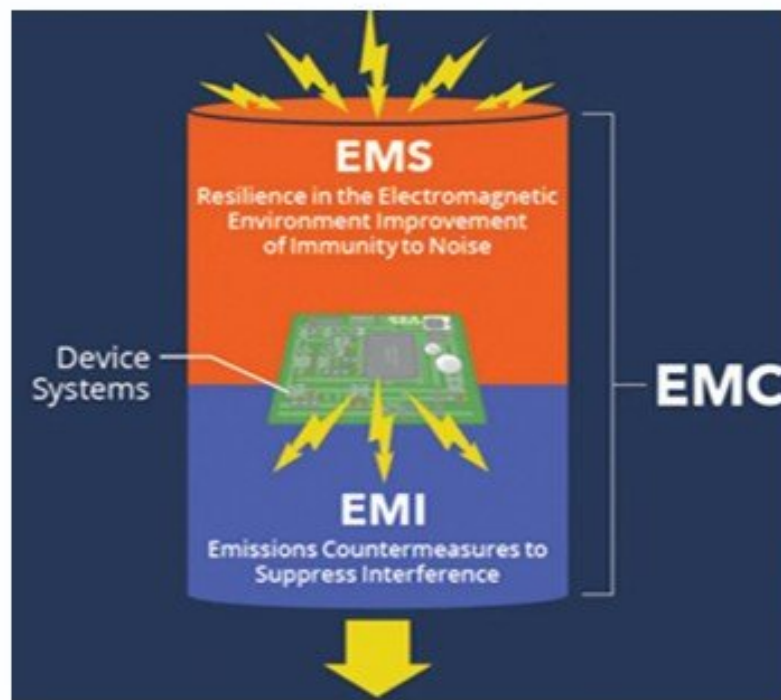

مجهز به تکنولوژی FAST جایگزینی
مطمئن برای انکدر فیزیکی جهت
داشتن حرکتی نرم و توقف یکسان
در شرایط پر و خالی کابین

↓ 14 ↓

تابلو فرمان کامپکت آلتکس
دارای قابلیت ارسال پیامک خطا
به سه کاربر است

قابلیت اتصال به اینترنت 4G ایرانسل

ظرف مدت چند دقیقه ورژن
برنامه تابلو فرمان خود را
بروزرسانی کنید

قابلیت ارائه در مدل های
اوپن ، کلوز ، گیربکس ، گیرلس
با توان های ۷,۵ تا ۲۲ کیلووات

الگوی شارژ و دشارژ هوشمند
افزایش طول عمر باتری
شارژ سریع

راهنمای گویای فارسی در منوها
جهت نصب آسان تابلو فرمان

عملکرد فوق العاده کلوز لوپ
بدون نیاز به انکدر فیزیکی
با انواع موتورهای دوسرعته و
نک سرعته ایرانی

امكان کارکرد همزمان با برق
تکفاز و سه فاز بدون نیازه
تغییر در سیم کشی

تنظیمات نرم افزاری جهت آسانسورهای
دودرب و فواصل خیلی کوتاه و بلند

کامپکت آلتکس دارای سیستم
نجات اضطراری آنلاین
بدون خاموش شدن تابلو

مقاوم در برابر نویز

All in one
حمل و نصب آسان
ابعاد کوچک و وزن پایین
کاهش هزینه های حمل و نقل